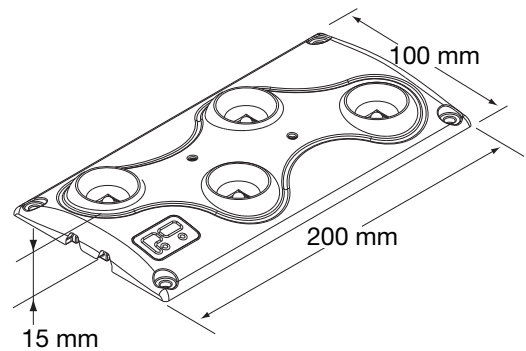

Plataforma externa 4 LEDs

- Excepcional vida útil e luminosidade
- Base reforçada em alumínio
- Leve e resistente
- Temperatura de funcionamento -40°C à +80°C

Bivolt 12 - 24 Volts
Consumo - 0,5 A @ 24v
1 A @ 12 V
64 lux à 2100 mm do solo.