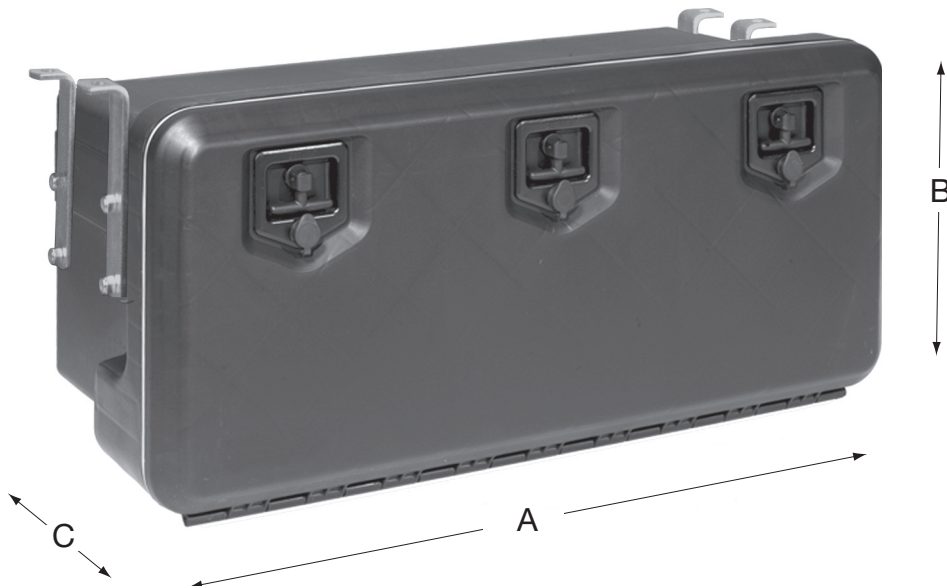

## Caixa rancho em polipropileno

Dimensões - Dimensiones

Referência Referencia	A (mm)	B (mm)	C (mm)	Capacidade (lt)	
81008CZ	1030	500	480	154	30

Legenda :

A : Largura - B : Altura - C : Profundidade

### Diferenciais

Divisórias internas em MDF Branco  
Produto Leve e resistente  
Excelente vedação  
Visual moderno e prático  
Totalmente impermeável  
Produto injetado em Polipropileno.