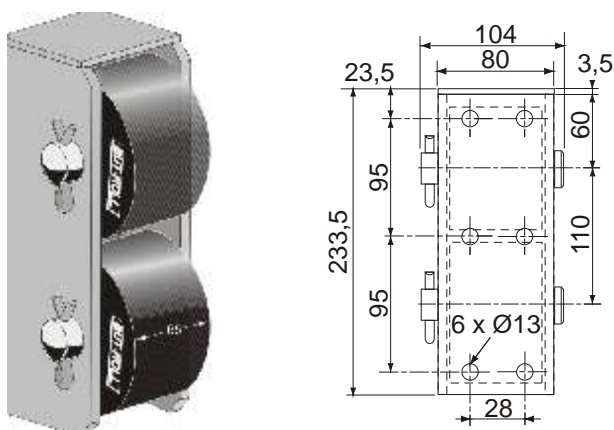

Cód. 3950255GA

 - 4925

P Protetor horizontal com 1 rolo cilíndrico de borracha e suporte de aço galvanizado.

E Protector horizontal con 1 rodillo cilíndrico de goma y soporte de acero.

Cód. 3950256GA

 - 9045

P Protetor horizontal com 2 rolos cilíndricos de borracha e suporte de aço galvanizado.

E Protector horizontal con 2 rodillos cilíndricos de goma y soporte de acero galvanizado.

Cód. 3950258GA

 - 5285

P Protetor vertical com 2 rolos cilíndricos de borracha e suporte de aço galvanizado.

E Protector vertical con 2 rodillos cilíndricos de goma y soporte de acero galvanizado.