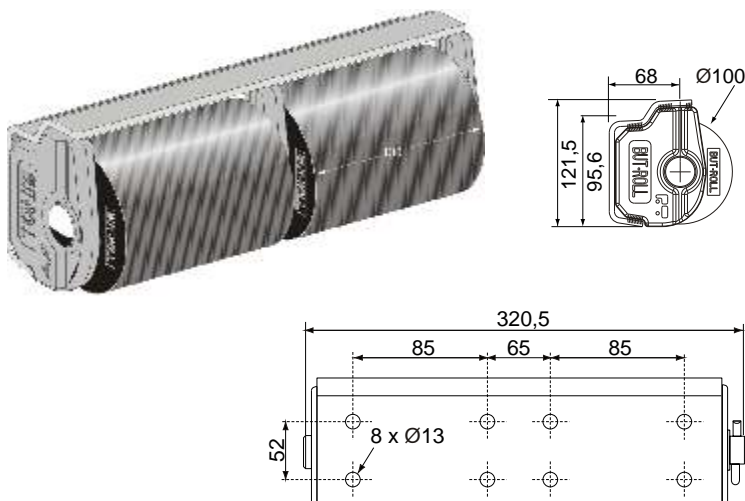

Cód. 3950255GA

 - 4925

P Protetor horizontal com 1 rolo cilíndrico de borracha e suporte de aço galvanizado.

E Protector horizontal con 1 rodillo cilíndrico de goma y soporte de acero.

Cód. 3950256GA

 - 9045

P Protetor horizontal com 2 rolos cilíndricos de borracha e suporte de aço galvanizado.

E Protector horizontal con 2 rodillos cilíndricos de goma y soporte de acero galvanizado.

Cód. 3950258GA

 - 5285

P Protetor vertical com 2 rolos cilíndricos de borracha e suporte de aço galvanizado.

E Protector vertical con 2 rodillos cilíndricos de goma y soporte de acero galvanizado.