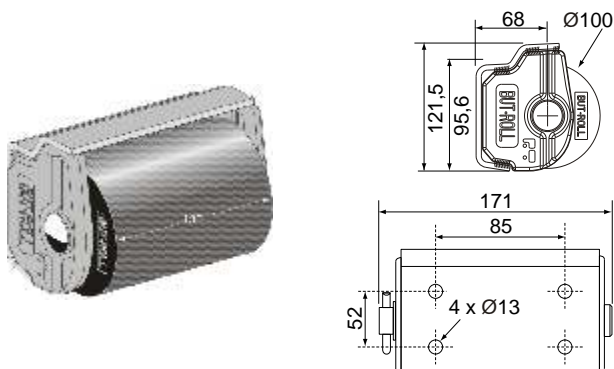

Cód. 3950255GA

 - 4925

P Protetor horizontal com 1 rolo cilíndrico de borracha e suporte de aço galvanizado.

E Protector horizontal con 1 rodillo cilíndrico de goma y soporte de acero.

Cód. 3950256GA

 - 9045

P Protetor horizontal com 2 rolos cilíndricos de borracha e suporte de aço galvanizado.

E Protector horizontal con 2 rodillos cilíndricos de goma y soporte de acero galvanizado.

Cód. 3950258GA

 - 5285

P Protetor vertical com 2 rolos cilíndricos de borracha e suporte de aço galvanizado.

E Protector vertical con 2 rodillos cilíndricos de goma y soporte de acero galvanizado.